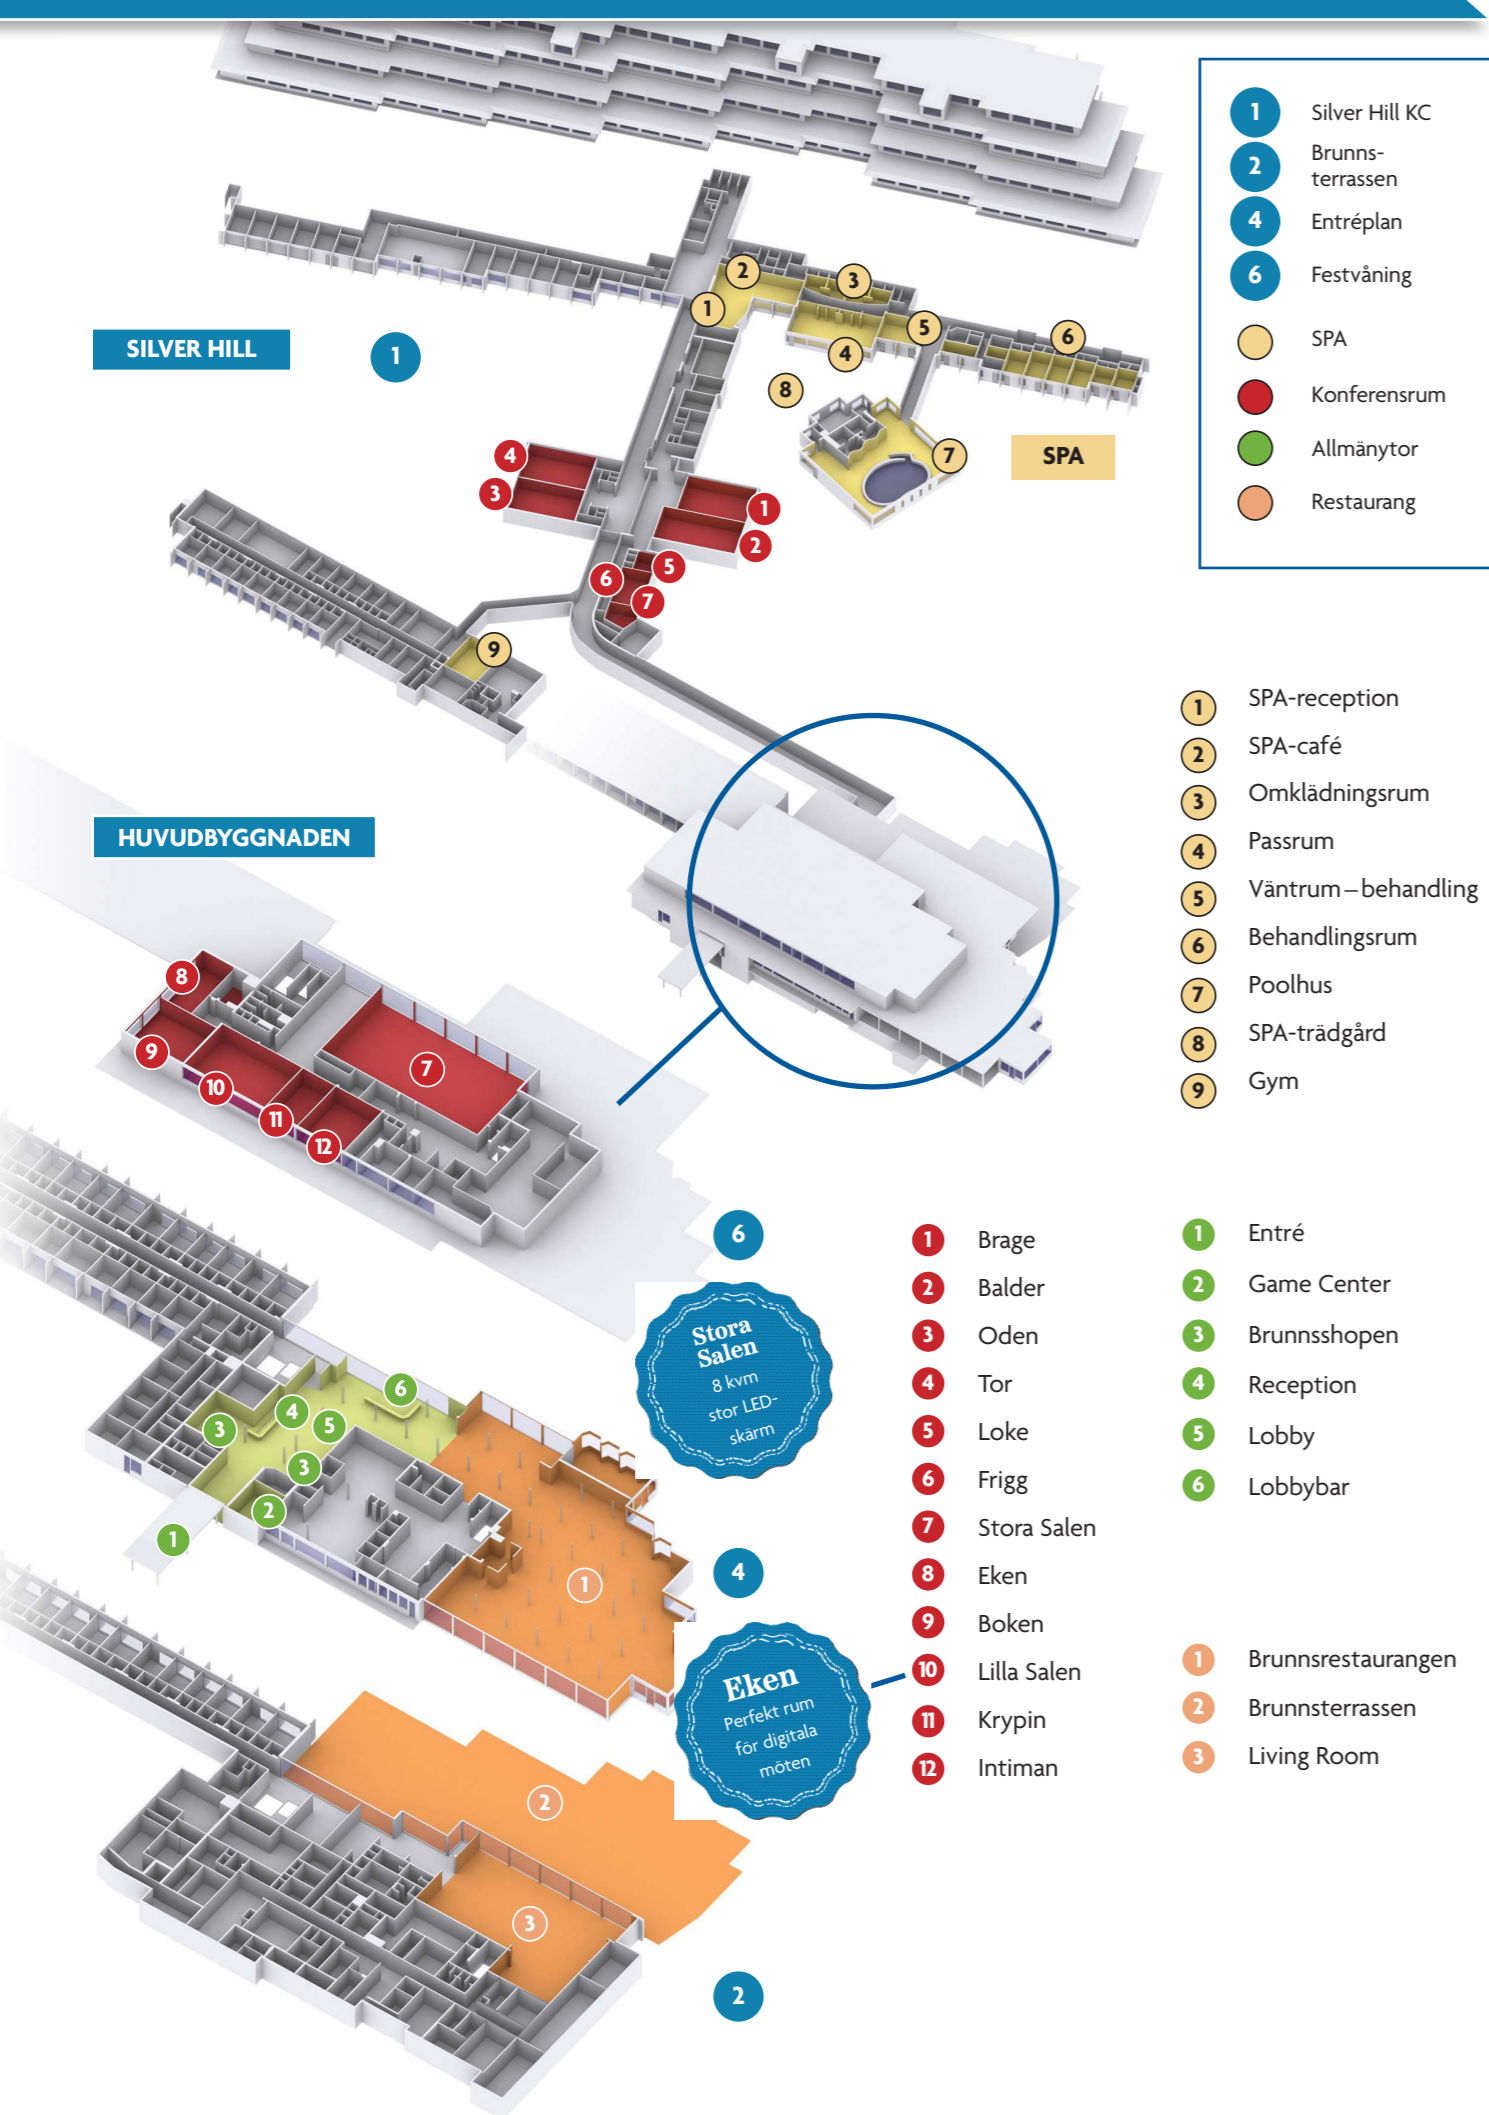

# ÖVERSIKT RONNEBY BRUNN HOTELL

## BLEKINGE CONVENTION CENTER

- 18 Selma
- 19 Heidenstam
- 20 Akira
- 21 Arwidius
- 22 Karön
- 23 Teknikbås
- 8 Entré 1/ Lobby
- 9 Garderob
- 10 Entré 2/ Lobby
- 11 Garderob

- 24 Berzelius
- 25 Brunnens Sällskapssal

LOKAL	TEKNIK	BIO	SKOL	ÖAR	U-BORD	YTA m²	TAKHÖJD m	ÖVRIGT
<b>Huvudbyggnad</b>								
Stora Salen	8 kvm LED-Skärm, Projektor, DVD, Ljud, Hörslina 2x Handmic, 2x Headset	230	120	140	50	277	2,7	Scen
Lilla Salen	Projektor, DVD, Ljud, 1x Headset	70	50	32	32	86	2,7	Whiteboard
Boken	Projektor, Ljud	40	30	18	18	55	2,7	Whiteboard
Eken	Projektor, Ljud, Digitala möten	0	0	0	13	40	2,7	Whiteboard
Krypinn	Projektor, Ljud	0	0	0	13	35	2,7	Whiteboard
Intiman	Projektor, Ljud	36	26	18	18	50	2,7	Whiteboard
<b>Silver Hill</b>								
Oden	Projektor, DVD, Ljud 1x Headset	70	60	48	25	93	3,5	Whiteboard
Tor	Projektor, DVD, Ljud 1x Handmic, 1x Headset	70	60	48	25	93	3,5	Whiteboard
Brage	Projektor, DVD, Ljud	70	40	32	25	90	2,5	Whiteboard
Balder	Projektor, DVD, 1x Handmic, 1x Headset	80	50	40	25	90	2,5	Whiteboard
Loke	Ingen	0	8	0	8	15	2,5	Whiteboard
Frigg	Projektor, DVD, Ljud	25	16	?	16	20	2,5	Whiteboard
Embla	Ingen	0	0	0	10	16	2,5	Whiteboard
<b>Blekinge CC</b>								
Arwidius (f.d. RON)	Projektor, Ljud, 1x Handmic, 2x Headset, Hörslina	480	250	240	100	510	6	Scen, Mässhall, Grupprum
Akira	Projektor, Ljud, 2x Handmic, 2x Headset	128	96	64	34	139	3,2-4,1	Vikvägg
Heidenstam	Projektor, Ljud, 1x Handmic, 1x Headset	130	96	64	34	132	4,1	Vikvägg
Selma	Ljud	120	96	64	34	105	4,1	Vikvägg

OBS! Antal gäster Akira + Heidenstam + Selma = 400 i biosittning, 288 i skolsittning och 600 stående. Portabel scen kan hyras in vid behov.