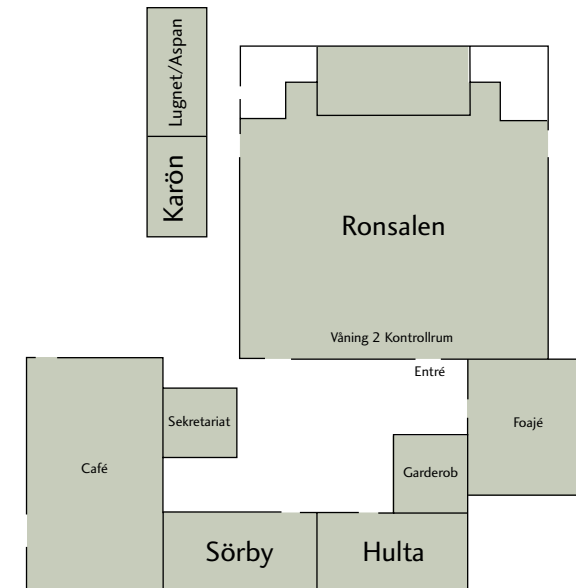

Rons kongresscenter

I våra tre moderna konferenscentra har vi sammanlagt cirka 30 välutrustade möteslokaler med kapacitet för 5-550 personer. Flaggskeppet är Rons kongresshall, där de större arrangemangen huserar. Hallens scen och nästintill oändliga flexibilitet gör att den lämpar sig för allt från utställningar av bilar och festevenemang med klätterväggar till workshops och riktigt stora konferenser. I anslutning till Ron finns ytterligare lokaler. Kongresscentret är välförsett när det gäller teknik, och vi kan ordna extra utrustning om ni så önskar.

Rum	Bio	Skola	U-form	Golvyta (m ²)	Takhöjd (m)
Ronsalen	550	250	100	510	6
Sörby	70	32	25	72	
Hulta	70	32	25	72	
Lugnet	30	20	18	34	
Karön	30	20	18	34	
Aspan	30	20	18	34	

Silver Hill

Förutom ett högklassigt boende rymmer Silver Hill en mängd konferensutrymmen, såväl små och intima rum som större samlingslokaler. Våra konferensvärdar lyssnar till alla era önskemål om teknik och utformning och ser till att allt är förberett in i minsta detalj. Ni koncentrerar er på uppgiften – vi ordnar AV-utrustning såsom storbildskanon, trådlös mikrofon och videokameror.

Huvudbyggnaden

Här erbjuder vi totalt 500 kvadratmeter fräscha lokaler. Lilla Enen är perfekt för sex personer, medan Stora salen tar in 250 personer i biosittning och 120 i skolsittning.

På Ronneby Brunn har samtliga möteslokaler bredband, och vi utvecklar ständigt vår anläggning för att möta de höga krav som ställs på ett fyrstjärnigt konferenshotell. I lokalhyran ingår standardutrustning, vilket inkluderar blädderblock, whiteboard, OH, kontorsset med pekpinne, mörkläggning, telefon, isvatten, block och blyertspennor.