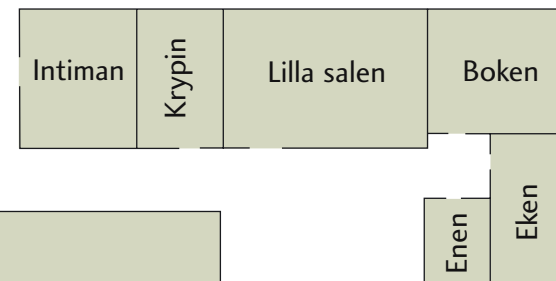

Rons kongresscenter

I våra tre moderna konferenscentra har vi sammanlagt cirka 30 välutrustade möteslokaler med kapacitet för 5-550 personer. Flaggskeppet är Rons kongresshall, där de större arrangemangen huserar. Hallens scen och nästintill oändliga flexibilitet gör att den lämpar sig för allt från utställningar av bilar och festevenemang med klätterväggar till workshops och riktigt stora konferenser. I anslutning till Ron finns ytterligare lokaler. Kongresscentret är välförsett när det gäller teknik, och vi kan ordna extra utrustning om ni så önskar.

Rum	Bio	Skola	U-form	Golvyta (m ²)	Takhöjd (m)
Ronsalen	550	250	100	510	6
Sörby	70	32	25	72	
Hulta	70	32	25	72	
Lugnet	30	20	18	34	
Karön	30	20	18	34	
Aspan	30	20	18	34	

Silver Hill

Förutom ett högklassigt boende rymmer Silver Hill en mängd konferensutrymmen, såväl små och intima rum som större samlingslokaler. Våra konferensvärdar lyssnar till alla era önskemål om teknik och utformning och ser till att allt är förberett in i minsta detalj. Ni koncentrerar er på uppgiften – vi ordnar AV-utrustning såsom storbildskanon, trådlös mikrofon och videokameror.

Rum	Bio	Skola	U-form	Golvyta (m ²)	Takhöjd (m)
Vidar	100	70	40	96	3,4
Ask			12	22	
Brokk			12	20	
Vile			10	20	
Vale			10	20	
Freja			10	20	
Idun			10	20	
Brage	80	40	25	90	
Balder	90	50	25	110	
Loke			10	15	
Frigg			10	20	
Munin			10	20	
Embla			10	16	
Oden	90	60	25	93	
Tor	90	60	25	93	

Huvudbyggnaden

Här erbjuder vi totalt 500 kvadratmeter fräscha lokaler. Lilla Enen är perfekt för sex personer, medan Stora salen tar in 250 personer i biosittning och 120 i skolsittning.

På Ronneby Brunn har samtliga möteslokaler bredband, och vi utvecklar ständigt vår anläggning för att möta de höga krav som ställs på ett fyrstjärnigt konferenshotell. I lokalhyran ingår standardutrustning, vilket inkluderar blädderblock, whiteboard, OH, kontorsset med pekpinne, mörkläggning, telefon, isvatten, block och blyertspennor.